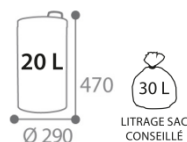

SANIA Poubelle à pédale 20L Gris RAL 9006 – Réf. 90091

Les plus produits :

- o Fabrication française
- o Matériaux recyclables
- o Fermeture silencieuse du couvercle
- o Seau intérieur plastique amovible avec anse métal
- o Pédale plastique antidérapante avec large protection contre les coups de pieds

Caractéristiques produits :

Dimensions (L x l x H) : 29 x 29 x 47 cm

Poids : 2,60 kilos

- o Corps et couvercle en Acier DC-01 poudré Anti-UV
- o Embase plastiques en polypropylène démontable
- o Charnière plastique polypropylène démontable avec frein de chute
- o Tringlerie en acier galvanisé
- o Jonc plastique à la base

Coloris disponibles :

STOCKAGE ET LIVRAISON :

Gencod : 3019920900915

Emballage :

Nomenclature douanière : 73239900

Carton unitaire :

Palettisation : palette perdue

Dimensions (L x l x H) → 33 x 33 x 54,50 cm

Poids brut avec emballage → 3,36 kilos

Volume → 0,059 m³

Nombre de produit par palette → 18 *répartis sur 3 couches de 6 produits*

Dimensions de la palette (L x l x H) → 120 x 80 x 179 cm

Poids → 70 kilos